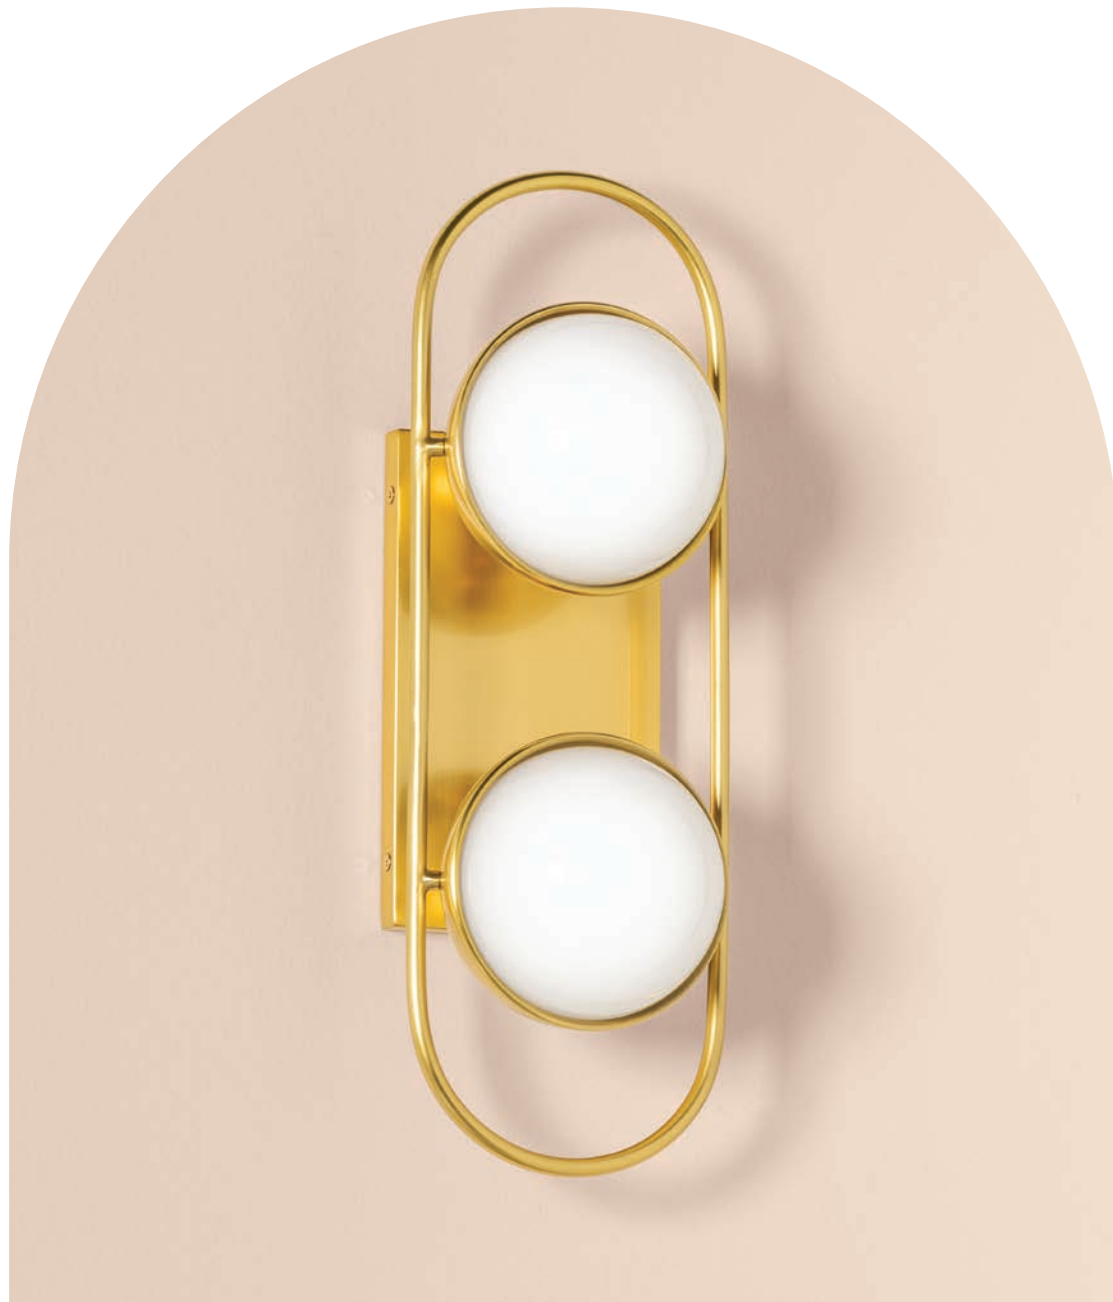

amy

item	w	h	e	tcd	backplate	glass	socket | bulb	finishes
H783301	4.75"	4.75"	5.25"	2.25"	4.75"D	Opal Glossy	1 x G9 | 6W G9	Aged Brass (ACB)
H783302	16"	5.5"	5.25"	2.75"	8.25"W x 4.75"H	Opal Glossy	2 x G9 | 6W G9	Polished Nickel (PN)
H783303	23"	5.5"	5.25"	2.75"	15"W x 4.75"H	Opal Glossy	3 x G9 | 6W G9	
H783304	29.75"	5.5"	5.25"	2.75"	21.75"W x 4.75"H	Opal Glossy	4 x G9 | 6W G9